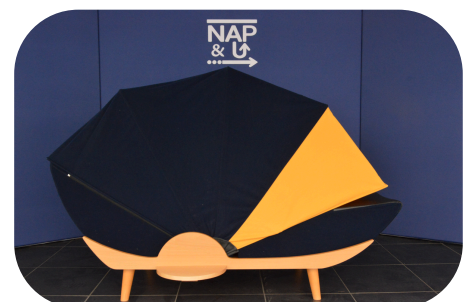

FICHE TECHNIQUE

GAMME COCON DE REPOS by Nap&Up !

Nap&Up Standard

Caractéristiques

Choix du socle	<input checked="" type="checkbox"/>
Mousse assise	30 kg/m3
Tissu	100% Polyester
Canopée	100% polyester bioactif
Dimension cocon et socle	171x93x78cm
Poids cocon	12 kg
Poids socle	12 kg
Peinture et vernis ignifugé	<input type="checkbox"/>
Martindale	<input type="checkbox"/>
Norme M1	<input type="checkbox"/>
Choix coloris	3

Disponible à la vente ou en LLD !

Un socle au choix :
Socle bois, plastique recyclé Lollipop ou
Timeless duo

FICHE TECHNIQUE

GAMME COCON DE REPOS by Nap&Up !

Nap&Up Hygiène+

Caractéristiques

Choix du socle	<input checked="" type="checkbox"/>
Mousse assise	40 kg/m3
Tissu	100% Polyuréthane
Canopée	100% polyester bioactif
Dimension cocon et socle	171x93x78cm
Poids cocon	12 kg
Poids socle	12 kg
Peinture et vernis ignifugé	<input checked="" type="checkbox"/>
Martindale	50 000 cycles
Norme MI	<input checked="" type="checkbox"/>
Choix coloris	2

Disponible à la vente ou en LLD !

Un socle au choix :
Socle bois, plastique recyclé Lollipop ou
Timeless duo